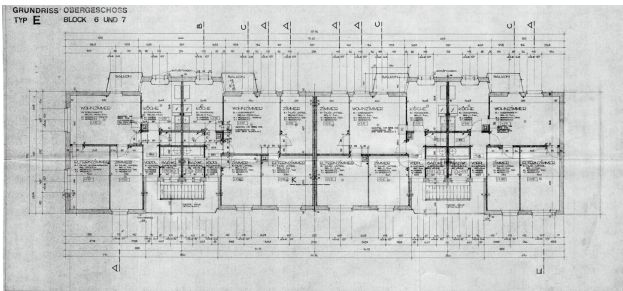

Planung

2026-2028

Erbaut

1952/53, Architekten: Arbeitsgemeinschaft Aeschlimann und Baumgartner, Hans Müller und F. Sommerfeld, Zürich

Baumanagement

Thommen Katic AG Zürich Wallisellen

Planerwahl im selektiven Verfahren

2026 | 1.Rang

Realisierung

2028-2031

Situationsplan

1. Obergeschoss

Nordost Fassade

Luftbild: Leuenberger Heinz, Bildarchiv ETH