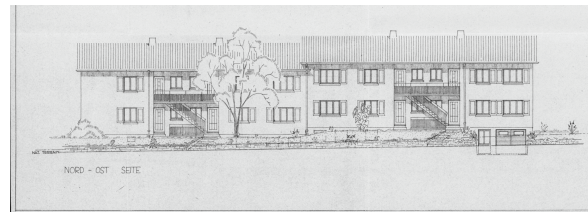

Planung

2026-2028

Erbaut

1952/53, Architekten: Arbeitsgemeinschaft Aeschlimann und Baumgartner, Hans Müller und F. Sommerfeld, Zürich

Baumanagement

Thommen Katic AG Zürich Wallisellen

Planerwahl im selektiven Verfahren

2026 | 1.Rang

Realisierung

2028-2031

Situationsplan

1. Obergeschoss

Nordost Fassade

Luftbild: Leuenberger Heinz, Bildarchiv ETH