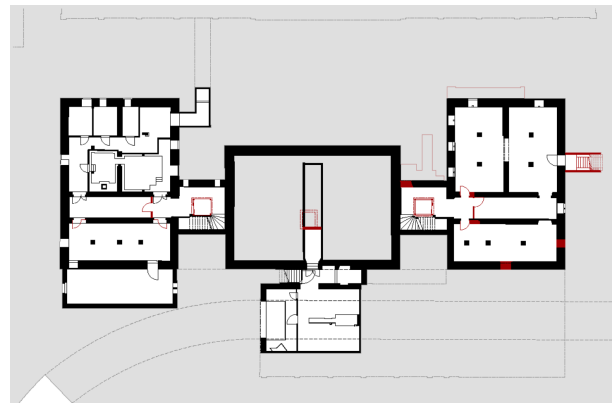

Vor-/Bauprojekt, Baubewilligungsverfahren

Planung

2021-2024

Die neue Walzen-Mühle.
Le nouveau Moulin à foulon.

Situationsplan

Untergeschoss

Erdgeschoss

1. Obergeschoss

2. Obergeschoss

3. Obergeschoss

4. Obergeschoss

1. Dachgeschoss

2. Dachgeschoss

Dachaufsicht

Längsschnitt

Ansicht Süd

Ansicht Ost

Ansicht Nord

Ansicht West

Titelbild: 1833, Zeichnung von J.B. Isenring, Helvetic Archives
Bilder: PST