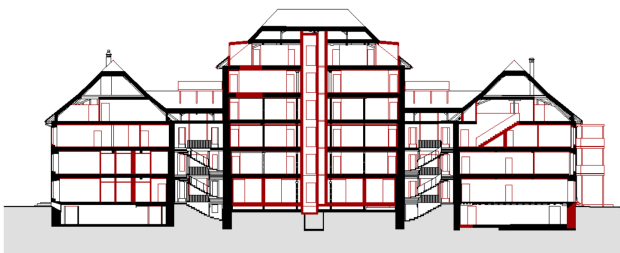

Vor-/Bauprojekt, Baubewilligungsverfahren

Planung

2021-2024

Die neue Walzen-Mühle.
Le nouveau Moulin à foulon.

Situationsplan

Untergeschoss

Erdgeschoss

1. Obergeschoss

2. Obergeschoss

3. Obergeschoss

4. Obergeschoss

1. Dachgeschoss

2. Dachgeschoss

Dachaufsicht

Längsschnitt

Ansicht Süd

Ansicht Ost

Ansicht Nord

Ansicht West

Titelbild: 1833, Zeichnung von J.B. Isenring, Helvetic Archives
Bilder: PST