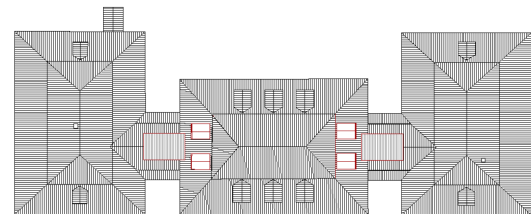

Vor-/Bauprojekt, Baubewilligungsverfahren

Planung

2021-2024

Die neue Walzen-Mühle.
Le nouveau Moulin à foulon.

Situationsplan

Untergeschoss

Erdgeschoss

1. Obergeschoss

2. Obergeschoss

3. Obergeschoss

4. Obergeschoss

1. Dachgeschoss

2. Dachgeschoss

Dachaufsicht

Längsschnitt

Ansicht Süd

Ansicht Ost

Ansicht Nord

Ansicht West

Titelbild: 1833, Zeichnung von J.B. Isenring, Helvetic Archives
Bilder: PST