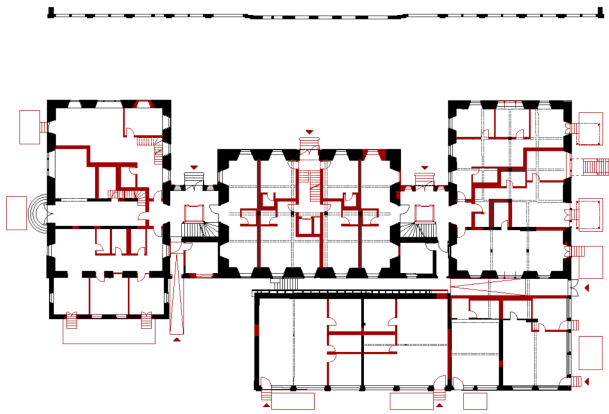

Vor-/Bauprojekt, Baubewilligungsverfahren

Planung

2021-2024

Die neue Walzen-Mühle.
Le nouveau Moulin à foulon.

Situationsplan

Untergeschoss

Erdgeschoss

1. Obergeschoss

2. Obergeschoss

3. Obergeschoss

4. Obergeschoss

1. Dachgeschoss

2. Dachgeschoss

Dachaufsicht

Längsschnitt

Ansicht Süd