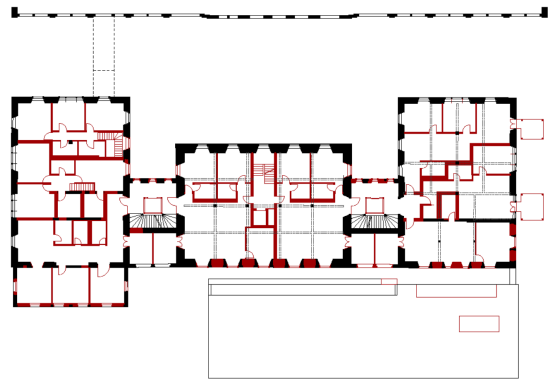

Vor-/Bauprojekt, Baubewilligungsverfahren

Planung

2021-2024

Die neue Walzen-Mühle.
Le nouveau Moulin à foulon.

Situationsplan

Untergeschoss

Erdgeschoss

1. Obergeschoss

2. Obergeschoss

3. Obergeschoss

4. Obergeschoss

1. Dachgeschoss

2. Dachgeschoss

Dachaufsicht

Längsschnitt

Ansicht Süd