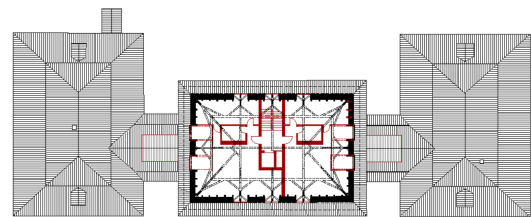

Vor-/Bauprojekt, Baubewilligungsverfahren

Planung

2021-2024

Die neue Walzen-Mühle.
Le nouveau Moulin à foulon.

Situationsplan

Untergeschoss

Erdgeschoss

1. Obergeschoss

2. Obergeschoss

3. Obergeschoss

4. Obergeschoss

1. Dachgeschoss

2. Dachgeschoss

Dachaufsicht

Längsschnitt

Ansicht Süd

Ansicht Ost

Ansicht Nord

Ansicht West

Titelbild: 1833, Zeichnung von J.B. Isenring, Helvetic Archives
Bilder: PST