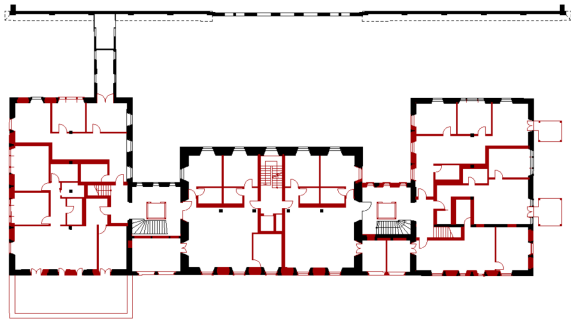

Vor-/Bauprojekt, Baubewilligungsverfahren

Planung

2021-2024

Die neue Walzen-Mühle.
Le nouveau Moulin à foulon.

Situationsplan

Untergeschoss

Erdgeschoss

1. Obergeschoss

2. Obergeschoss

3. Obergeschoss

4. Obergeschoss

1. Dachgeschoss

2. Dachgeschoss

Dachaufsicht

Längsschnitt

Ansicht Süd