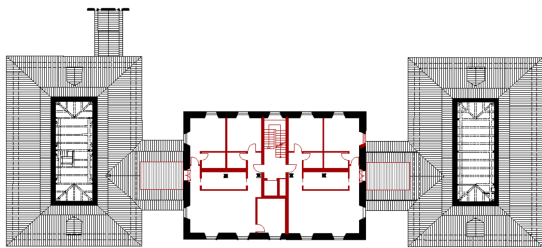

Vor-/Bauprojekt, Baubewilligungsverfahren

Planung

2021-2024

Die neue Walzen-Mühle.
Le nouveau Moulin à foulon.

Situationsplan

Untergeschoss

Erdgeschoss

1. Obergeschoss

2. Obergeschoss

3. Obergeschoss

4. Obergeschoss

1. Dachgeschoss

2. Dachgeschoss

Dachaufsicht

Längsschnitt

Ansicht Süd

Ansicht Ost

Ansicht Nord

Ansicht West

Titelbild: 1833, Zeichnung von J.B. Isenring, Helvetic Archives
Bilder: PST