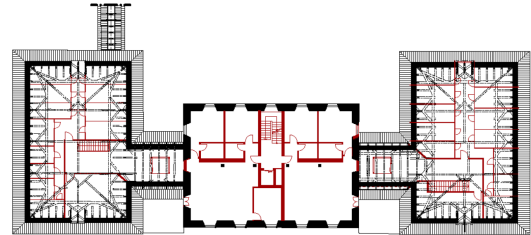

Vor-/Bauprojekt, Baubewilligungsverfahren

Planung

2021-2024

Die neue Walzen-Mühle.
Le nouveau Moulin à foulon.

Situationsplan

Untergeschoss

Erdgeschoss

1. Obergeschoss

2. Obergeschoss

3. Obergeschoss

4. Obergeschoss

1. Dachgeschoss

2. Dachgeschoss

Dachaufsicht

Längsschnitt

Ansicht Süd