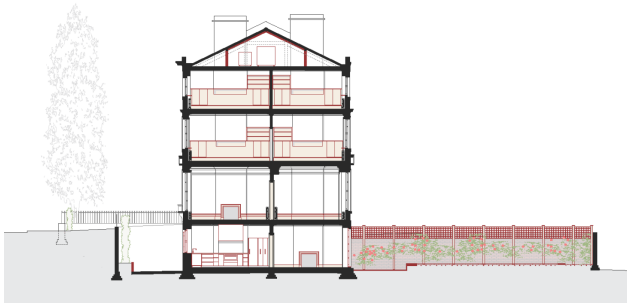

## Wohnhaus Little Venice London

Gesamtinstandsetzung und Umbau eines Schutzobjektes (listed building)

**Adresse**

10 Clifton Villas  
Little Venice, London W9 2PH

**Auftraggeber**

privat

**Planung**

2013 - 2014

**Erbaut**

1840

**Leistungen**

Projektierung, Ausschreibungs-, Ausführungsplanung,  
gestalterische Leitung

**Realisierung**

2014 - 2015

2. & 1. Obergeschoss

Erdgeschoss

Untergeschoss

Längsschnitt Zimmer

Längsschnitt Treppe

Ost- & Westfassade

Bilder: Edmund Sumner