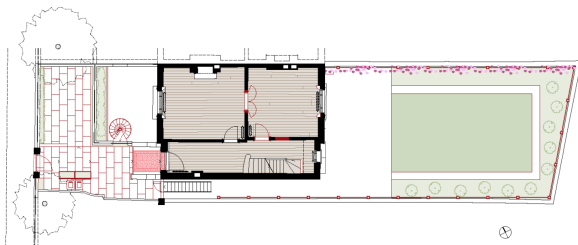

Erbaut

1840

Leistungen

Projektierung, Ausschreibungs-, Ausführungsplanung,
gestalterische Leitung

Realisierung

2014 - 2015

2. & 1. Obergeschoss

Erdgeschoss

Untergeschoss

Längsschnitt Zimmer

Längsschnitt Treppe

Ost- & Westfassade

Bilder: Edmund Sumner