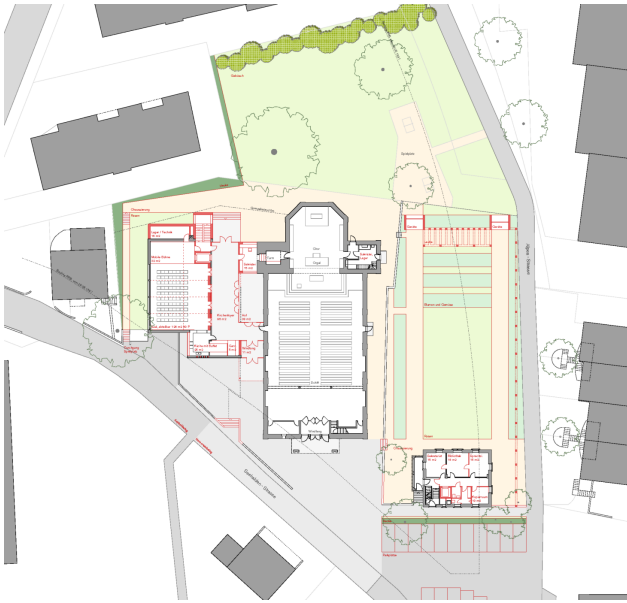

Erdgeschoss