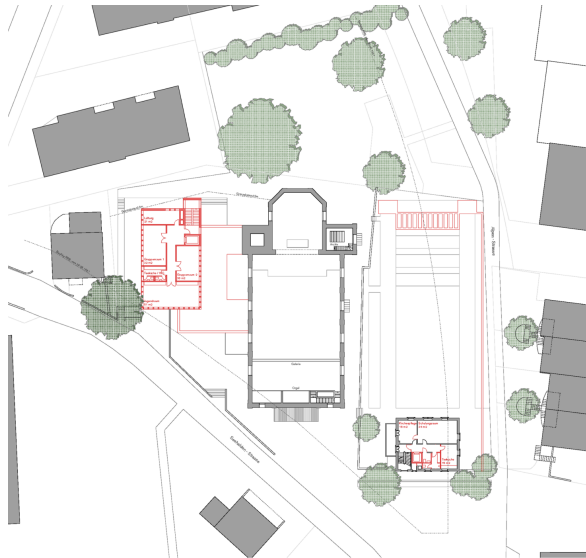

Obergeschoss