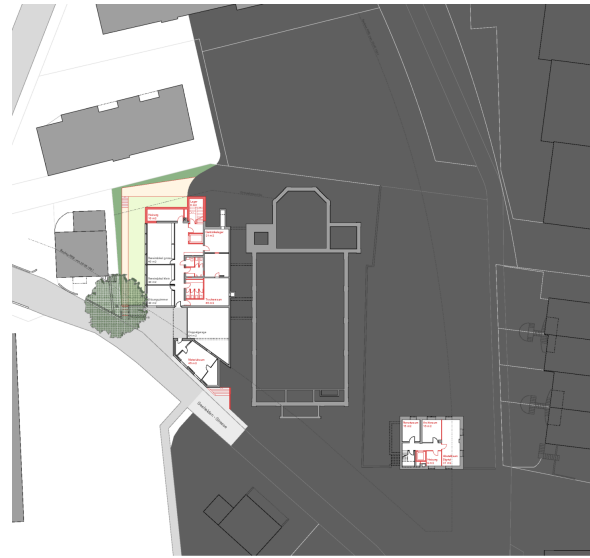

Untergeschoss