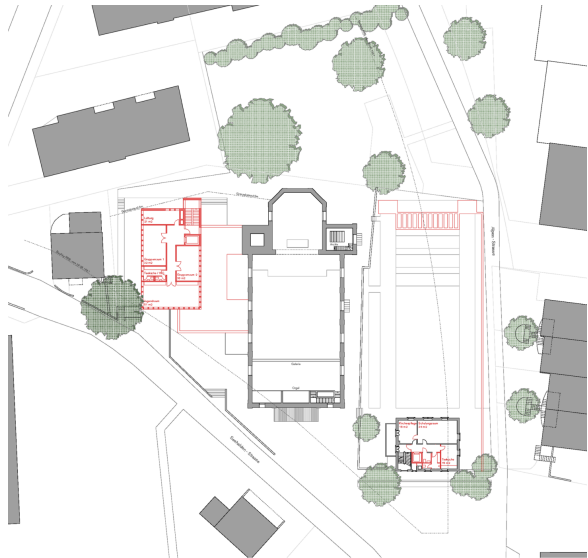

Obergeschoss