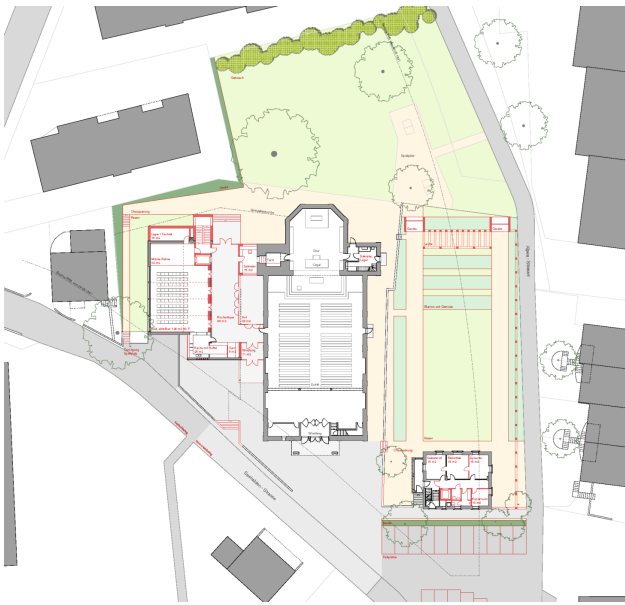

Erdgeschoss