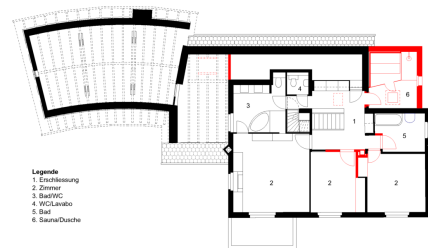

Planung

2021/22

Auftraggeber

privat

Leistungen

Gesamtleitung, Konzept, Bau- und Ausführungsprojekt,
gestalterische Leitung

Realisierung

2023

Erdgeschoss

Obergeschoss

Längsschnitt

Querschnitt Anbau

Querschnitt Halle

Bilder: Jürg Zimmermann