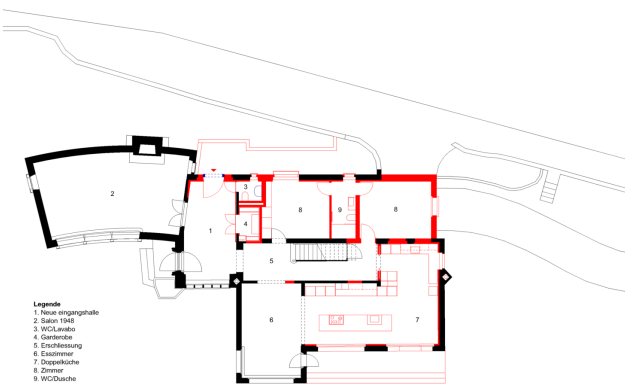

Planung

2021/22

Auftraggeber

privat

Leistungen

Gesamtleitung, Konzept, Bau- und Ausführungsprojekt,
gestalterische Leitung

Realisierung

2023

Erdgeschoss

Obergeschoss

Längsschnitt

Querschnitt Anbau

Querschnitt Halle

Bilder: Jürg Zimmermann