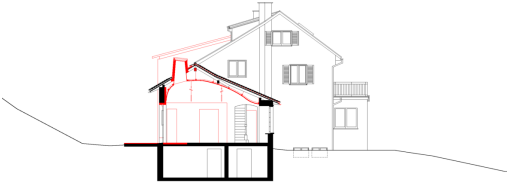

Einfamilienhaus

Umbau und Erweiterung

Erbaut

1933 P. Nisoli

1948 H. Leuppl & G. Bäschlin

1959 T. Laubi - W.Leder Gartenarchitekt

Baumanagement

Novum Bau AG Frauenfeld

Erdgeschoss

Obergeschoss

Längsschnitt

Querschnitt Anbau

Querschnitt Halle

Bilder: Jürg Zimmermann