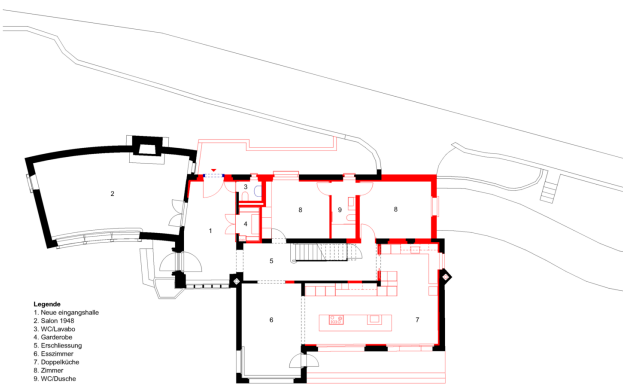

Planung

2021/22

Auftraggeber

privat

Leistungen

Gesamtleitung, Konzept, Bau- und Ausführungsprojekt,
gestalterische Leitung

Realisierung

2023

Erdgeschoss

Obergeschoss

Längsschnitt

Querschnitt Anbau

Querschnitt Halle

Bilder: Jürg Zimmermann